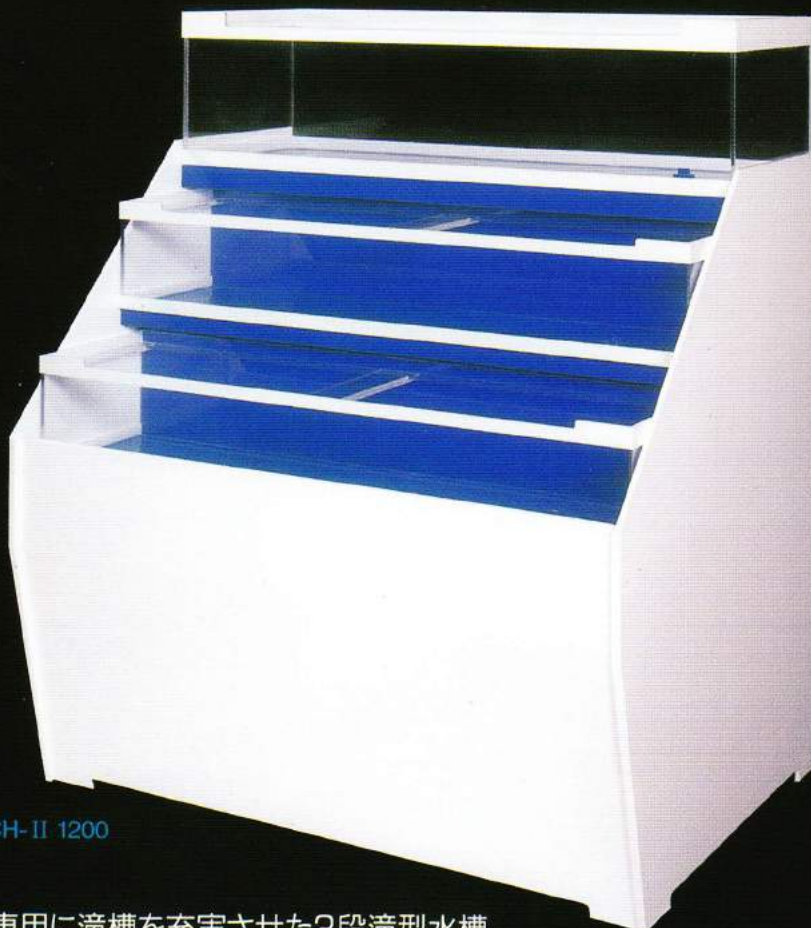

### 水槽の常識を変えたオール樹脂製

水槽及びキャビネットはすべて樹脂製。錆びないうえに、汚れが付着しにくいので非常に美しいという特徴があります。しかも、従来の底面フィルターでなく、ファンやウロコの集塵装置がついていますから衛生的。機械効率もよく、ランニングコストが低いうえに、ガラス素材に比べて透明度は高く、寿命は長く、しかも収容量が大きくなりました。キャビネットは、柔軟性のあるエンビと硬質の亚克力を接合させた特殊構造。2種類の樹脂の特性を最大限に生かし、仕上がりの美しさはもちろん、強度と安全性を大幅にアップしました。

### 機能性、操作性をシンプルにレベルアップ!

機械の取り替えは、すべてワンタッチで手軽にできます。冷水機は、当社が独自に開発したチタン2重管チラー方式仕様。浄化槽と機械室は完全にセパレートされるため、それぞれに効率がよく、寿命が長くなりました。濾過材は、厳選した良質の物質を多種にわたり組み合わせしており、収容量が多くてもOK。長期使用も可能です。

MULCH-I 1200

活魚から小物までビッグスケールの活きのよさ

# MULCH-I

マルチⅠ型 1200・1500

本槽と滝槽をからなり、多用途に対応できる多機能、大型水槽です。本槽には、活きの良い活魚がゆうゆうと泳ぎ、滝槽には海老・貝などの小物をたっぷり、しかも種類別にストックすることができます。活魚から小物まで、新鮮さをそのままに、海の臨場感を演出します。

- 1200**
- サイズ/幅1200×奥行900×高1750<sup>mm</sup>
  - 冷水機/100V×600W
  - 濾過ポンプ/100V×150W
  - エアポンプ/100V×40W
- 1500**
- サイズ/幅1500×奥行900×高1750<sup>mm</sup>
  - 冷水機/200V×600W
  - 濾過ポンプ/100V×250W
  - エアポンプ/100V×40W