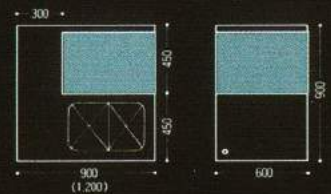

ACTY

アクティ 900・1200

アクティの最大の特徴は、高さが他のもの比べて低く設計されており、取り出しが容易に行えることです。限られたスペースにも、無理なくビルトイン。使い易さに定評があります。

1. **900**
2. ●サイズ/幅900×奥行600×高900^{mm}
   - ●冷水機/100V×200W
   - ●濾過ポンプ/100V×65W

1. **1200**
2. ●サイズ/幅1200×奥行600×高900^{mm}
   - ●冷水機/100V×300W
   - ●濾過ポンプ/100V×65W

ACTY 1200