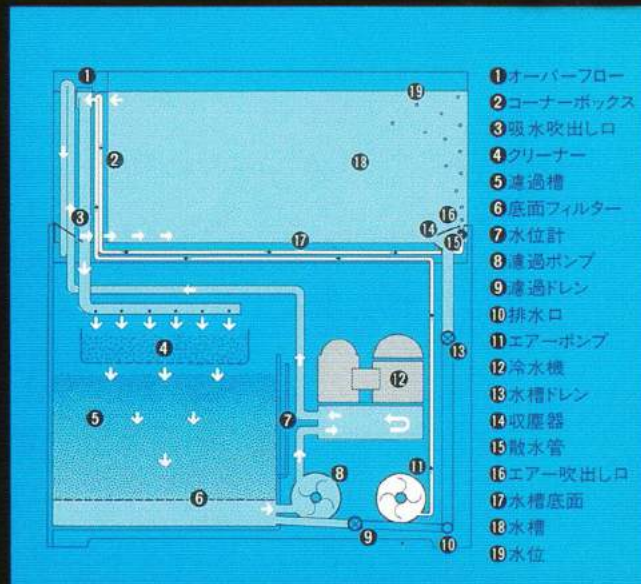

MAX 1200

水槽の常識を変えたオール樹脂製

水槽及びキャビネットはすべて樹脂製。錆びないうえに、汚れが付着しにくいので非常に美しいという特徴があります。しかも、従来の底面フィルターでなく、ファンやウロコの集塵装置がついていますから衛生的。機械効率もよく、ランニングコストが低いうえに、ガラス素材に比べて透明度は高く、寿命は長く、しかも収容量が大きくなりました。キャビネットは、柔軟性のあるエンビと硬質の亚克力を接合させた特殊構造。2種類の樹脂の特性を最大限に生かし、仕上がりの美しさはもちろん、強度と安全性を大幅にアップしました。

機能性、操作性をシンプルにレベルアップ!

機械の取り替えは、すべてワンタッチで手軽にできます。冷水機は、当社が独自に開発したチタン2重管チラー方式仕様。浄化槽と機械室は完全にセパレートされるため、それぞれに効率がよく、寿命が長くなりました。濾過材は、厳選した良質の物質を多種にわたり組み合わせしており、収容量が多くてもOK。長期使用も可能です。