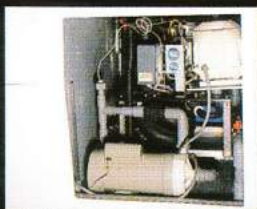

### 機能性、操作性をシンプルにレベルアップ!

機械の取り替えは、すべてワンタッチで手軽にできます。冷水機は、当社が独自に開発したチタン2重管チラー方式仕様。浄化槽と機械室は完全にセパレートされるため、それぞれに効率がよく、寿命が長くなりました。濾過材は、厳選した良質の物質を多種にわたり組み合わせしており、収容量が多くてもOK。長期使用も可能です。

MULCH-I 1200

活魚から小物までビッグスケールの活きのよさ