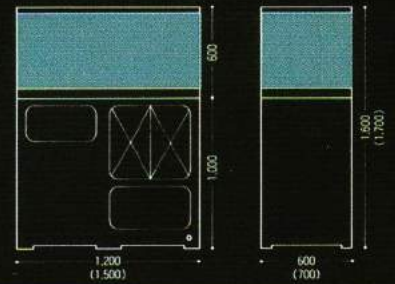

MAX 1200

人気の秘訣は収容量の大きさ

mini MAX 900

小スペースにセットできるミニタイプ

# MAX

マックス 1200・1500

マックスは、活魚を中心に多種にわたる魚介類を効率よく、まとめてストックできます。活魚専門店ほか、多用途に広くご利用いただける一般普及タイプの生簀です。

- 1200**
- サイズ/幅1200×奥行600×高1600mm
  - 冷水機/100V×400W
  - 濾過ポンプ/100V×150W
  - エアープンプ/100V×40W
- 1500**
- サイズ/幅1500×奥行700×高1700mm
  - 冷水機/200V×600W
  - 濾過ポンプ/100V×250W
  - エアープンプ/100V×40W

# mini MAX

ミニマックス 750・900

幅、奥行、高さがマックスより一回り小さくなったミニタイプ。活魚の中でも小振りなもの、海老・貝などの収容に適した小スペース設計です。小さくても機能充実、フル回転します。

- 750**
- サイズ/幅750×奥行500×高1350mm
  - 冷水機/100V×130W
  - 濾過ポンプ/100V×40W
- 900**
- サイズ/幅900×奥行500×高1400mm
  - 冷水機/100V×200W
  - 濾過ポンプ/100V×65W