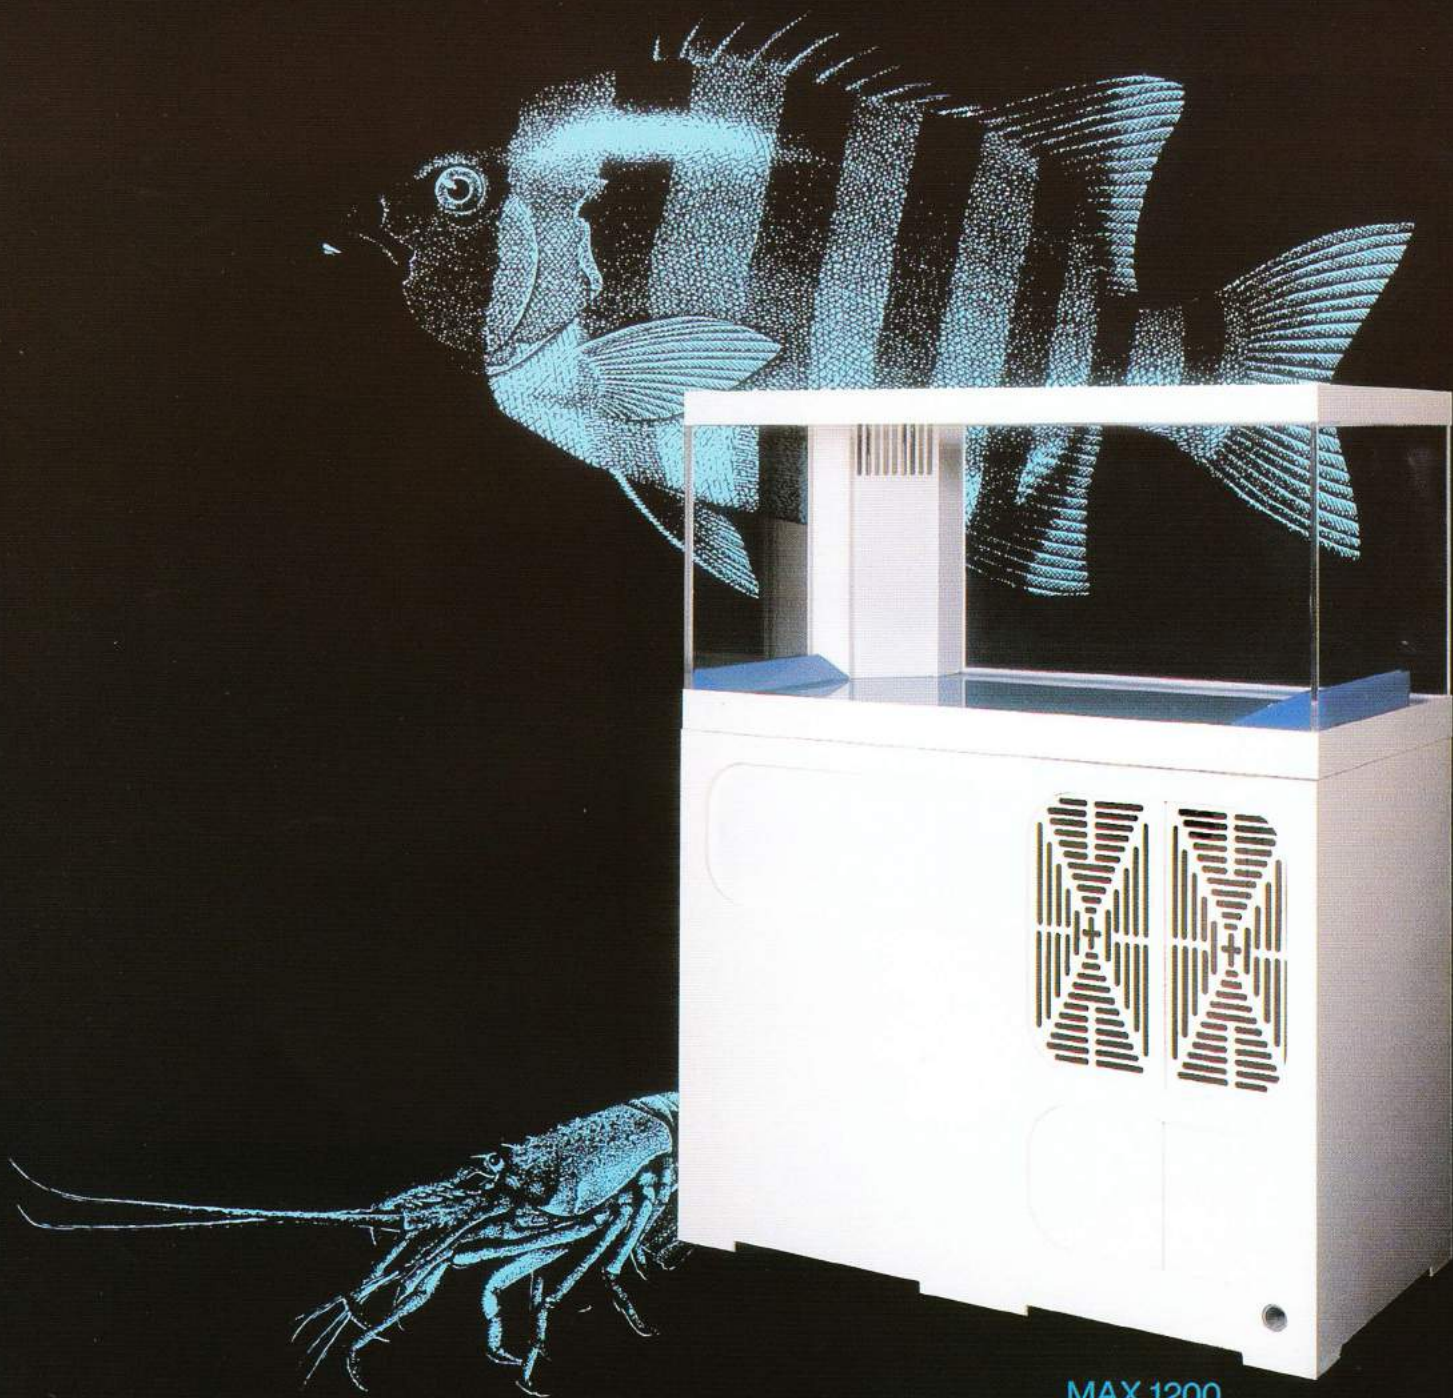

MAX 1200

水槽の常識を変えたオール樹脂製

水槽及びキャビネットはすべて樹脂製。錆びないうえに、汚れが付着しにくいので非常に美しいという特徴があります。しかも、従来の底面フィルターでなく、ファンやウロコの集塵装置がついていますから衛生的。機械効率もよく、ランニングコストが低いうえに、ガラス素材に比べて透明度は高く、寿命は長く、しかも収容量が大きくなりました。キャビネットは、柔軟性のあるエンビと硬質の亚克力を接合させた特殊構造。2種類の樹脂の特性を最大限に生かし、仕上がりの美しさはもちろん、強度と安全性を大幅にアップしました。

機能性、操作性をシンプルにレベルアップ!

機械の取り替えは、すべてワンタッチで手軽にできます。冷水機は、当社が独自に開発したチタン2重管チラー方式仕様。浄化槽と機械室は完全にセパレートされるため、それぞれに効率がよく、寿命が長くなりました。濾過材は、厳選した良質の物質を多種にわたり組み合わせしており、収容量が多くてもOK。長期使用も可能です。