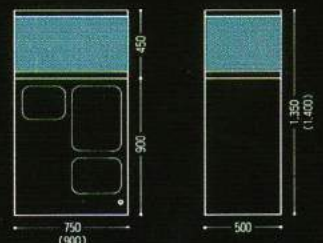

MAX 1200

人気の秘訣は収容量の大きさ

mini MAX 900

小スペースにセットできるミニタイプ

# MAX

マックス 1200・1500

マックスは、活魚を中心に多種にわたる魚介類を効率よく、まとめてストックできます。活魚専門店ほか、多用途に広くご利用いただける一般普及タイプの生簀です。

- 1200**
- サイズ/幅1200×奥行600×高1600mm
  - 冷水機/100V×400W
  - 濾過ポンプ/100V×150W
  - エアープンプ/100V×40W
- 1500**
- サイズ/幅1500×奥行700×高1700mm
  - 冷水機/200V×600W
  - 濾過ポンプ/100V×250W
  - エアープンプ/100V×40W

# mini MAX

ミニマックス 750・900

幅、奥行、高さがマックスより一回り小さくなったミニタイプ。活魚の中でも小振りなもの、海老・貝などの収容に適した小スペース設計です。小さくても機能充実、フル回転します。

- 750**
- サイズ/幅750×奥行500×高1350mm
  - 冷水機/100V×130W
  - 濾過ポンプ/100V×40W
- 900**
- サイズ/幅900×奥行500×高1400mm
  - 冷水機/100V×200W
  - 濾過ポンプ/100V×65W