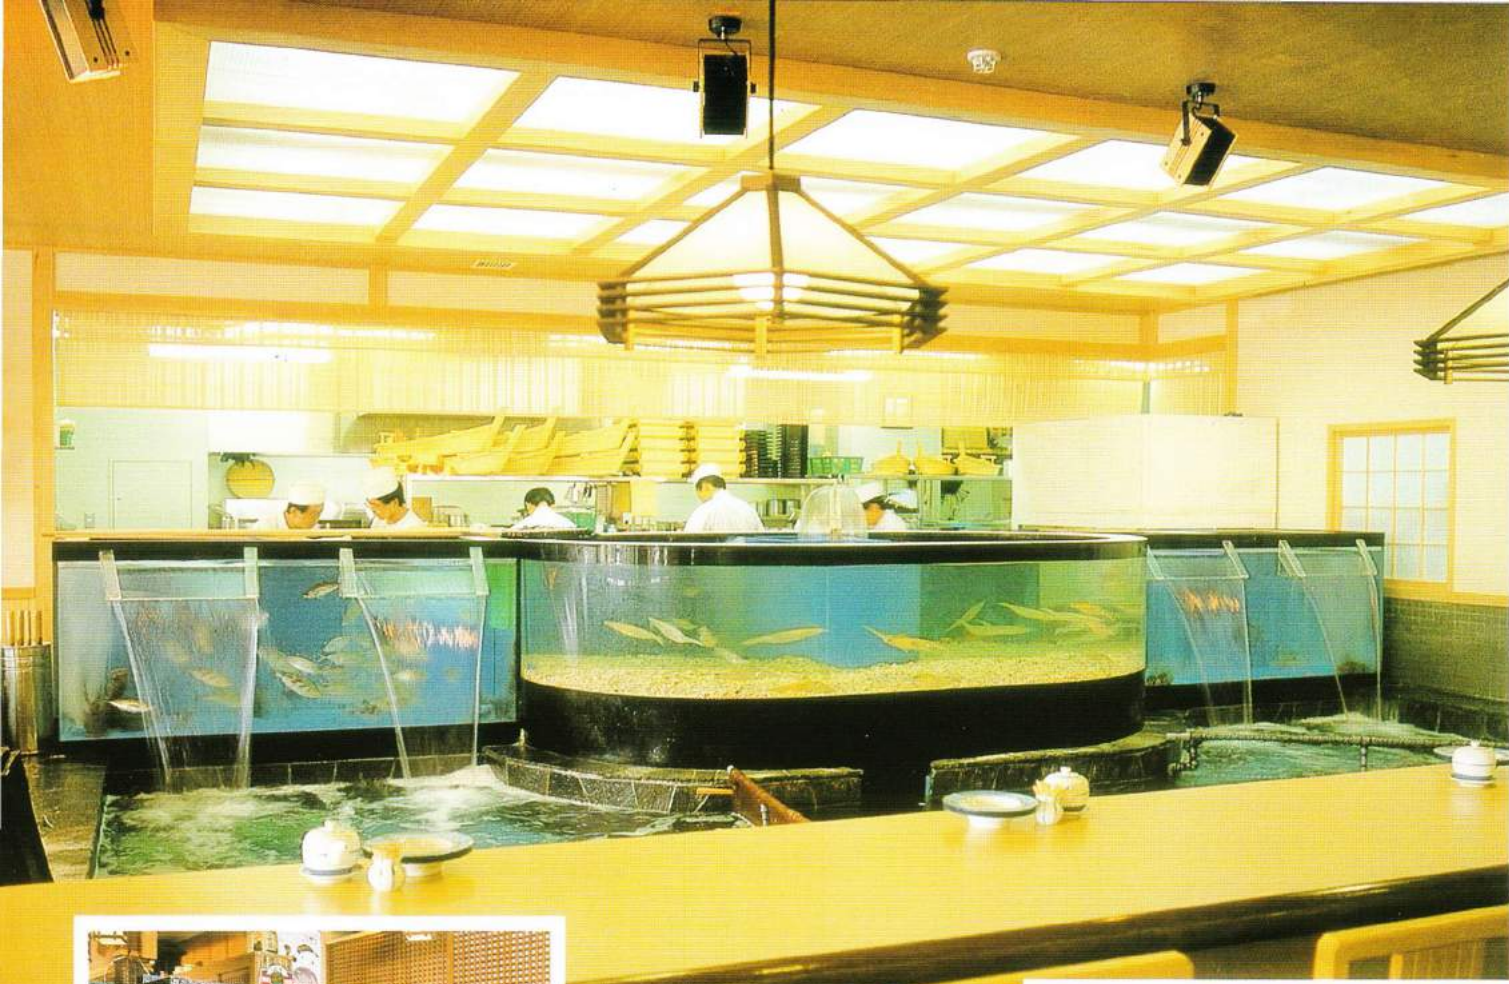

鮮度の秘訣は、信頼と実績のバイオニクス。

水槽には、生命の根源ともいべき自然の海をきりとって、そのまま持ち込んだような新鮮な感動があります。当社の製品は、活魚料理店からホテル、レストラン、各種試験所、水族館にいたるまで、幅広い分野で活躍しています。

お店の個性に合わせて、あるいは用途、スペースに応じて、装置も形も、そしてスケールも実に多彩。そのいずれにおいても、精密さ、安全性、操作性など、高品質を誇り、長年にわたり安心してご愛用いただいております。その秘訣は、設計から施工まで、一貫した責任システムをもとに、最新のバイオテクノロジーを美しく結晶させたことにあるでしょう。

当社は、業界のトップにふさわしく、ロマンにみちた製品づくりを目指しています。